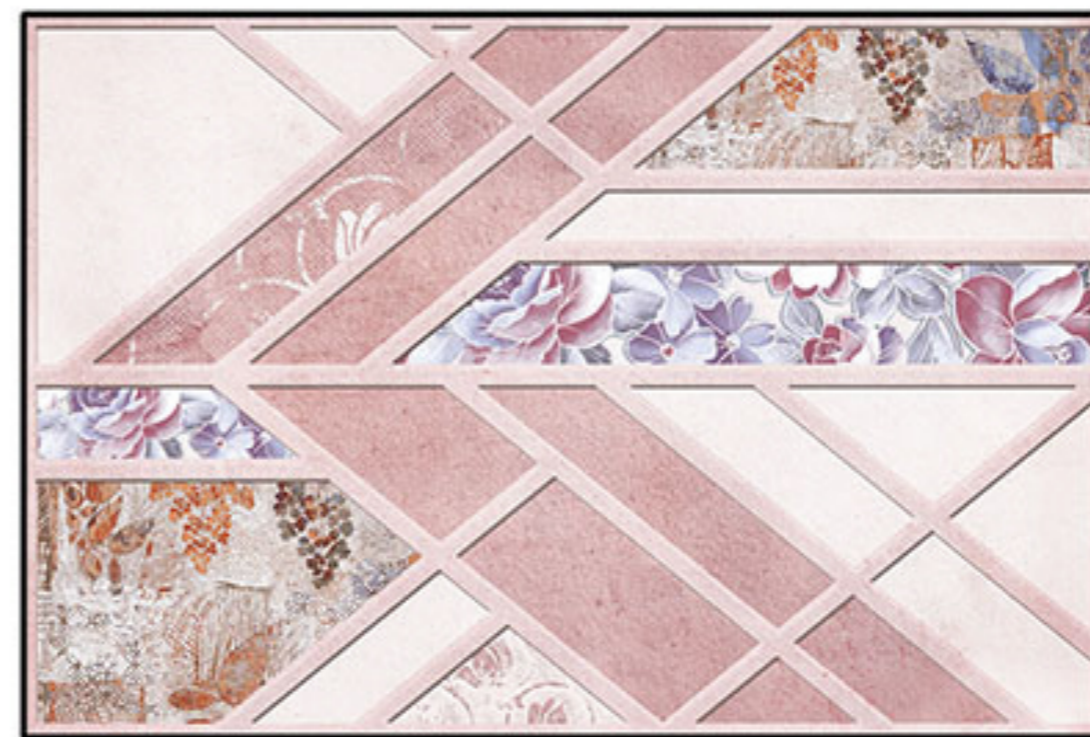

IVANTA
WALL TILES

“ 12 X 18 ”
MATT

8039-LT

8039-HL-1

8039-DK

8039-HL-2

IVANTA
WALL TILES

“ 12 X 18 ”
MATT