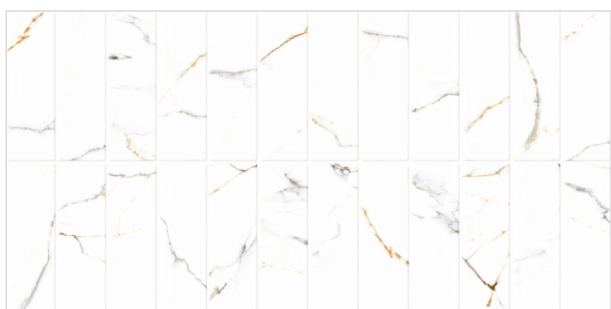

DIGITAL WALL TILES
300X600MM

1135 LT

1136 LT

1135 HL 1

1136 HL 1

1137 LT

1138 LT

1137 HL 1