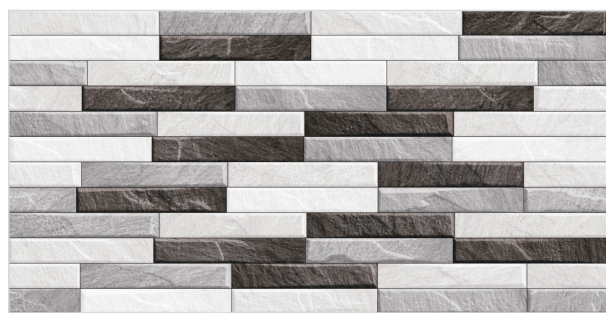

DIGITAL WALL TILES

300X600MM

SILK 28 R1

SILK 01 R1

SILK 28 R2

SILK 01 R2

SILK 28 R3

SILK 01 R3